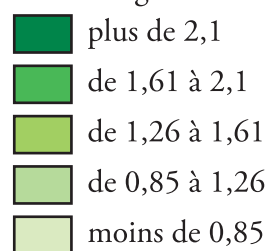

# Lepage C.

1<sup>er</sup> tour 2002

Pourcentage des inscrits

Moyenne : 1,52