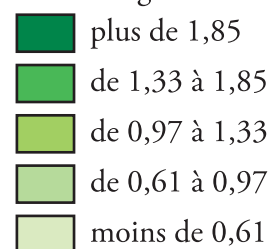

Mégret B.

1^{er} tour 2002

Pourcentage des inscrits

Moyenne : 1,3