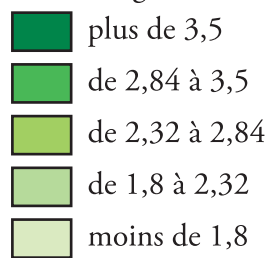

Pourcentage des inscrits

Moyenne : 2,64

Chevènement J.-P.

1^{er} tour
2002