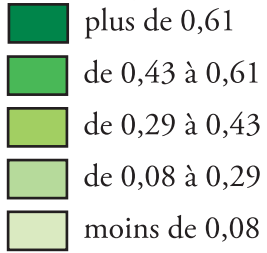

Pourcentage des inscrits

Moyenne : 0,41

Gluckstein D.

1^{er} tour
2002