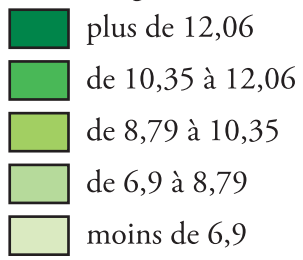

Pourcentage des inscrits

Moyenne : 9,54

Jospin L.

1^{er} tour
2002