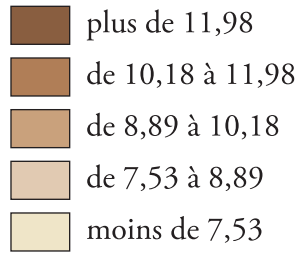

Pourcentage des inscrits

Moyenne : 9,89

Le Pen J.-M.

1^{er} tour
2002