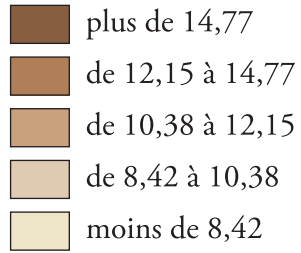

Pourcentage des inscrits

Moyenne : 11,75

Le Pen J.-M.

2^e tour
2002