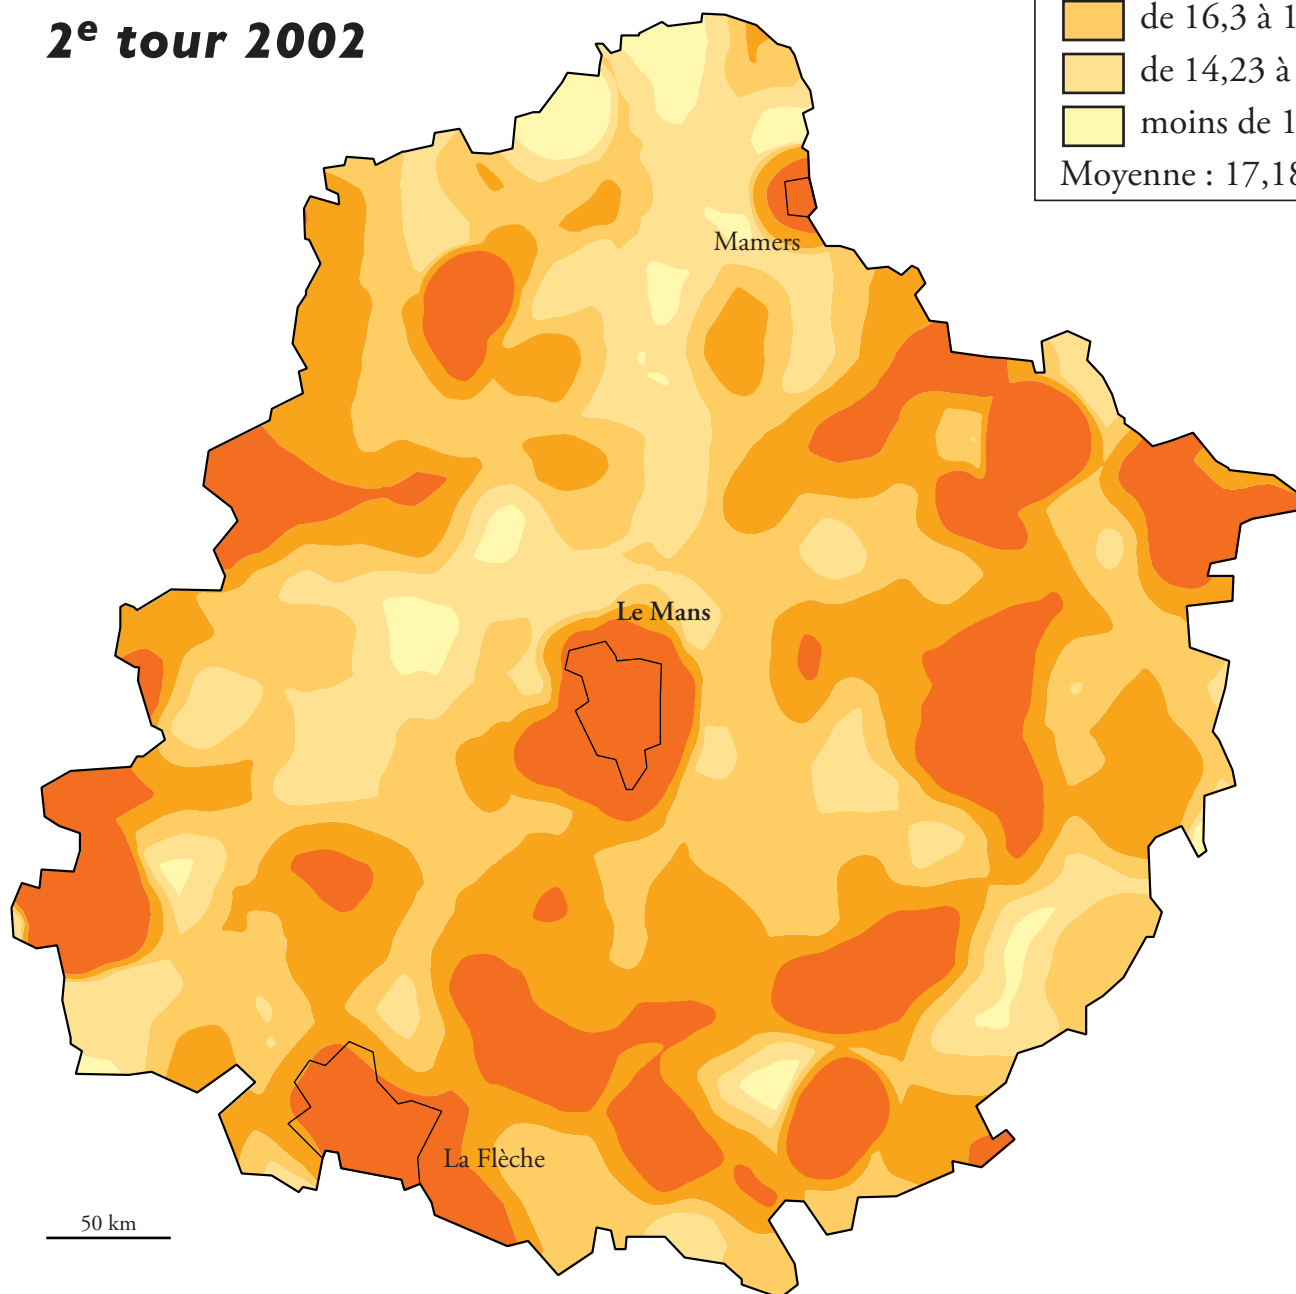

Abstentions

2^e tour 2002

Pourcentage des inscrits

- plus de 19,97
- de 18,15 à 19,97
- de 16,3 à 18,15
- de 14,23 à 16,3
- moins de 14,23

Moyenne : 17,18