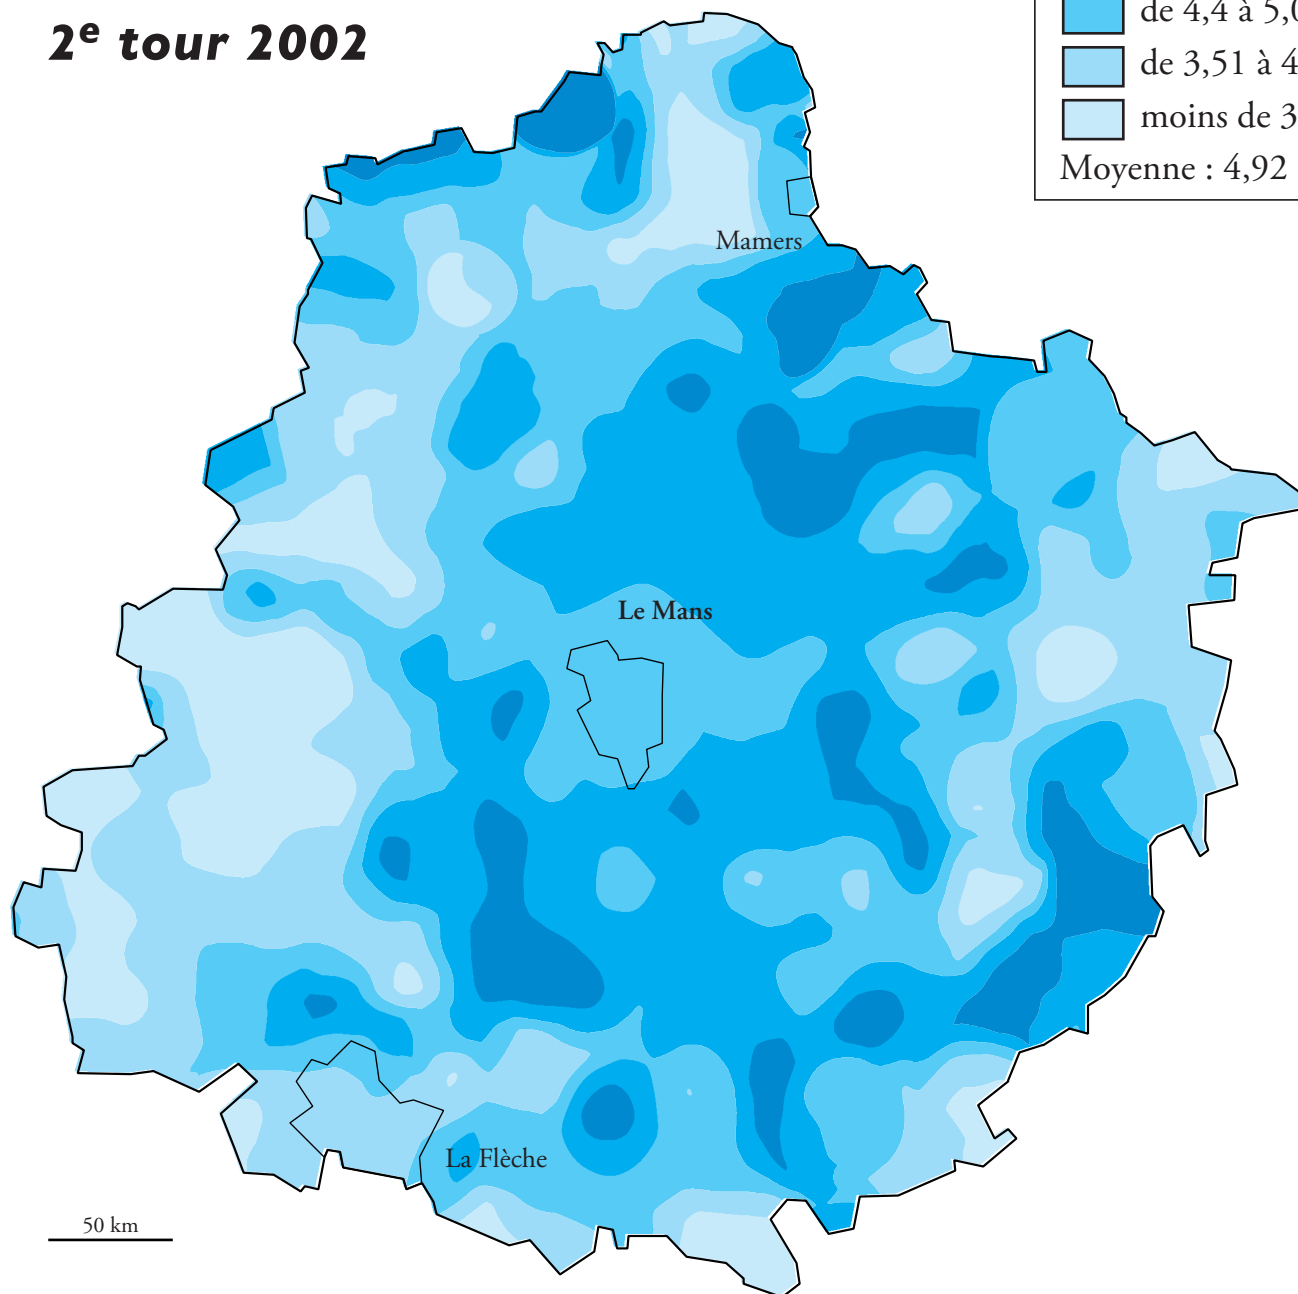

# Blancs - nuls

2<sup>e</sup> tour 2002

Pourcentage des inscrits

plus de 6,03

de 5,07 à 6,03

de 4,4 à 5,07

de 3,51 à 4,4

moins de 3,51