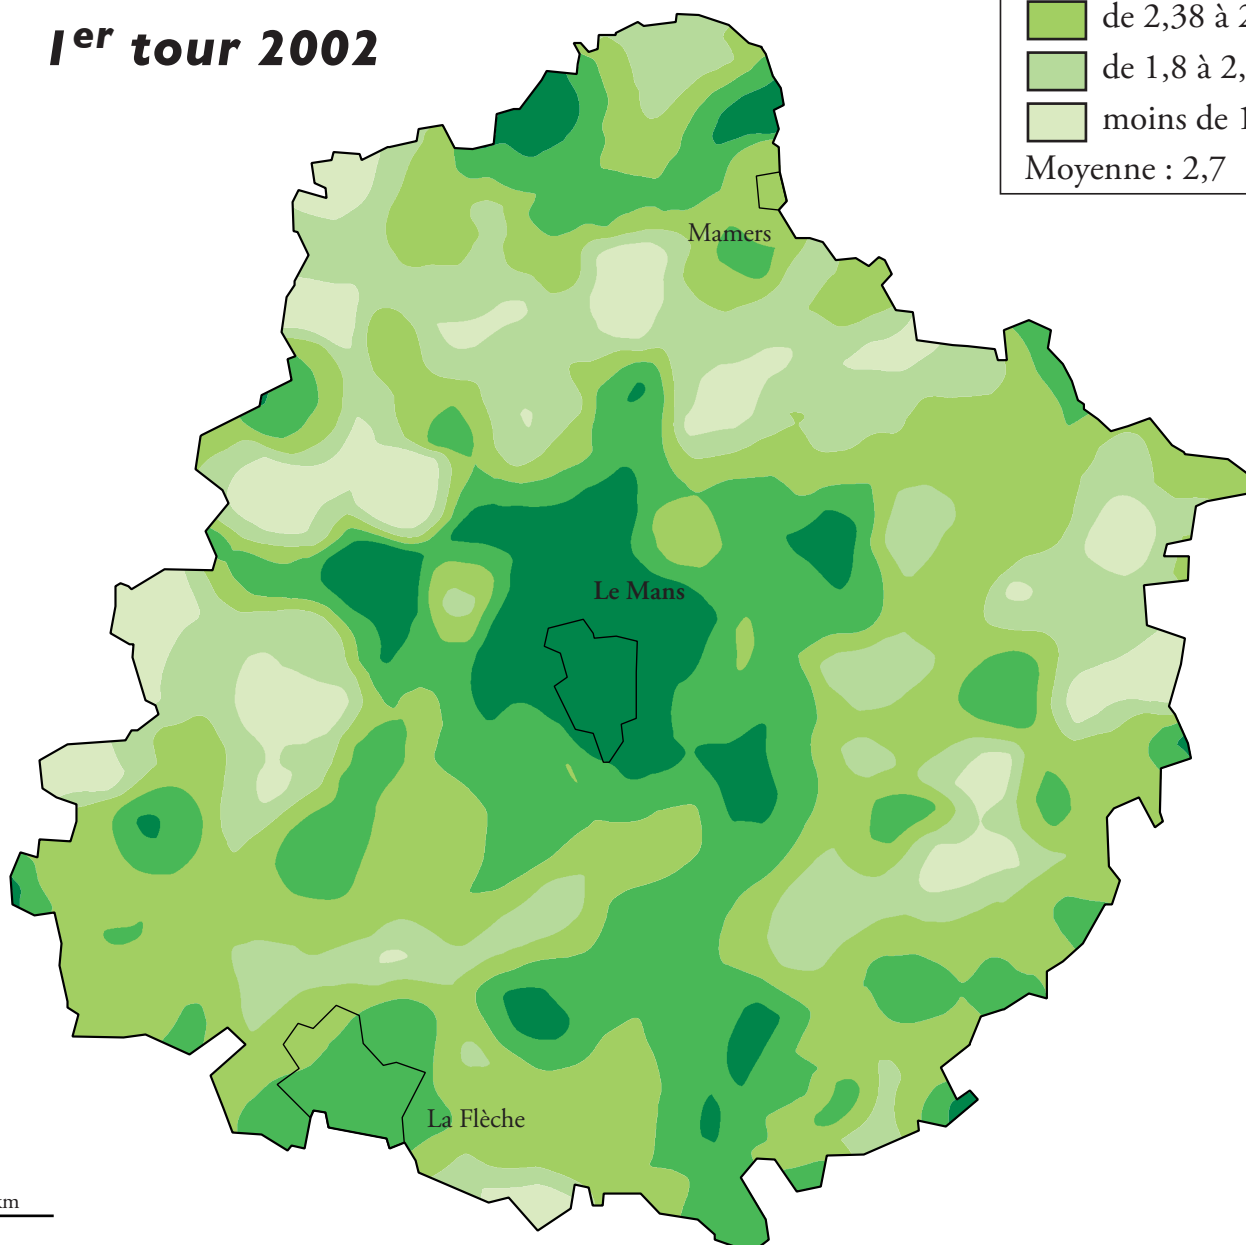

Chevènement J.-P.

1^{er} tour 2002

Pourcentage des inscrits

- plus de 3,64
- de 2,93 à 3,64
- de 2,38 à 2,93
- de 1,8 à 2,38
- moins de 1,8

Moyenne : 2,7

50 km