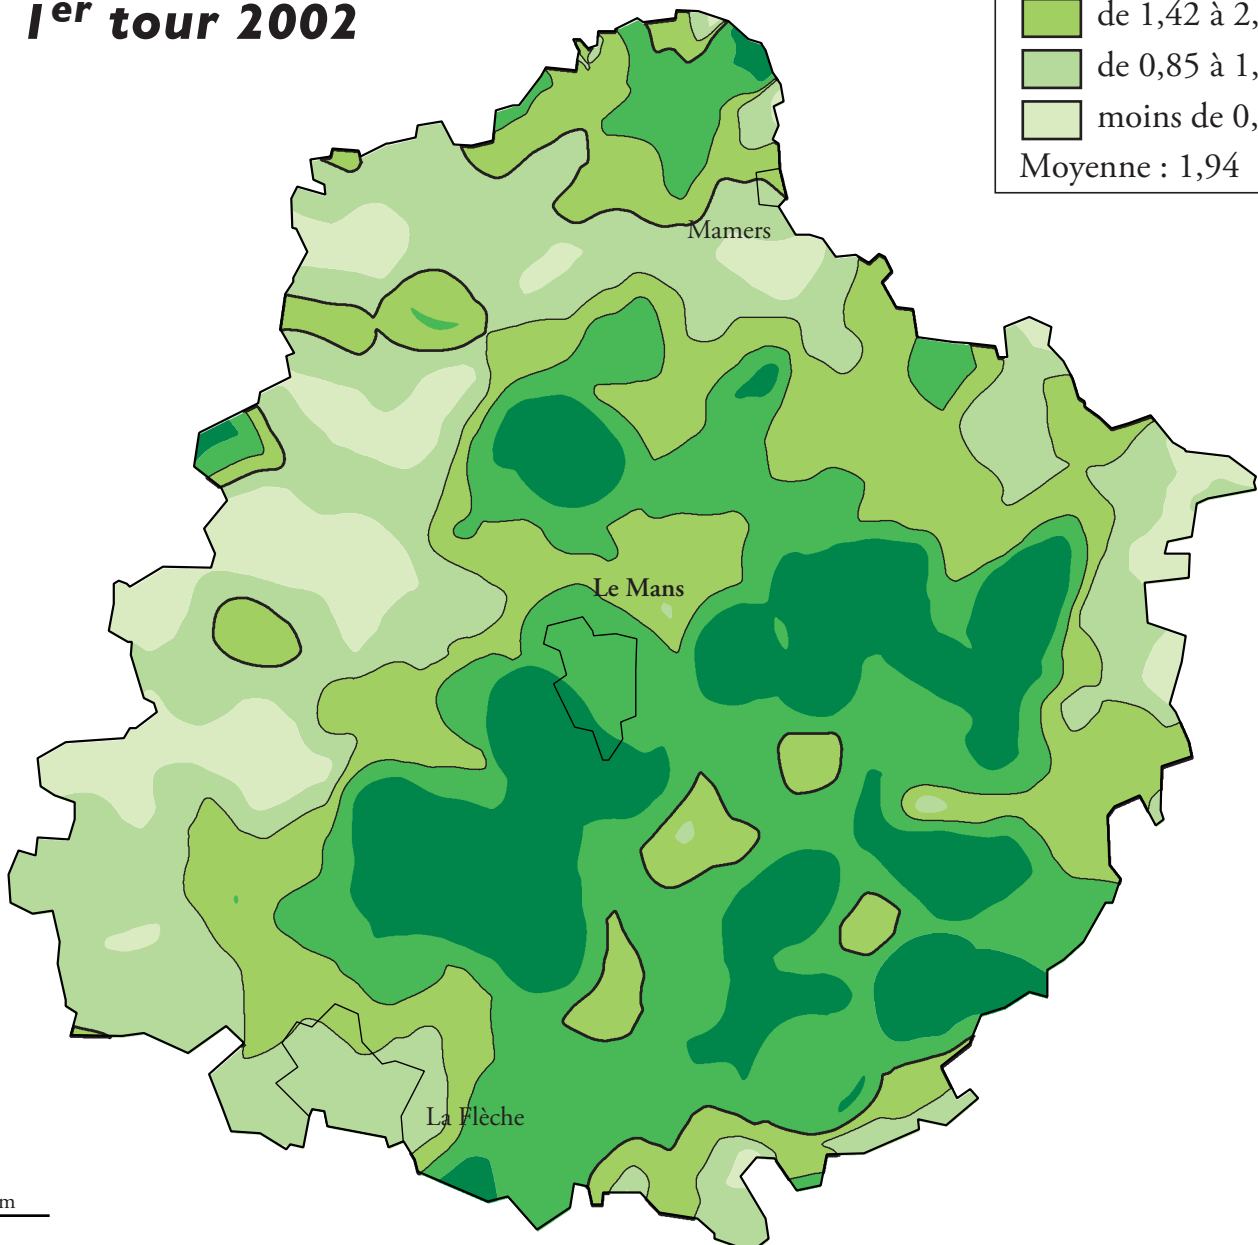

# Hue R.

1<sup>er</sup> tour 2002

Pourcentage des inscrits

-  plus de 2,78
-  de 2,06 à 2,78
-  de 1,42 à 2,06
-  de 0,85 à 1,42
-  moins de 0,85

Moyenne : 1,94

50 km