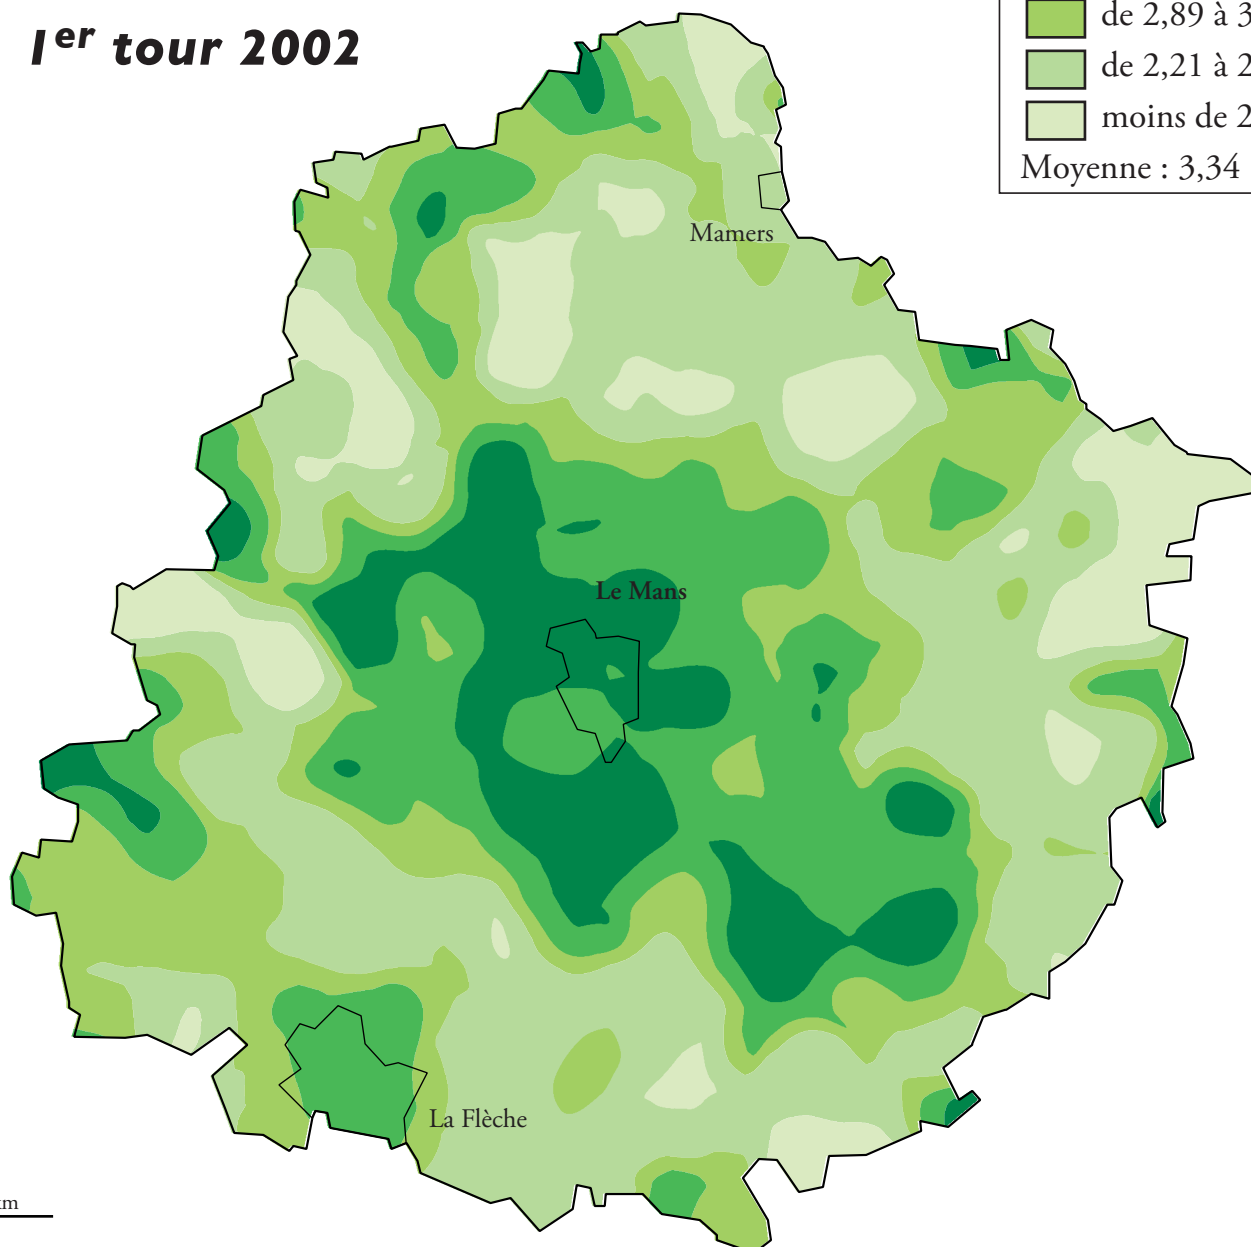

Mamère N.

1^{er} tour 2002

Pourcentage des inscrits

-  plus de 4,42
-  de 3,47 à 4,42
-  de 2,89 à 3,47
-  de 2,21 à 2,89
-  moins de 2,21

Moyenne : 3,34

50 km