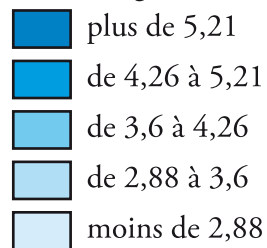

Blancs - nuls

2^e tour 2007

Pourcentage des inscrits

Moyenne : 4,11