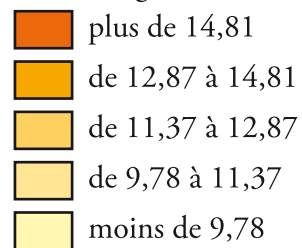

Abstentions

2^e tour 2007

Pourcentage des inscrits

Moyenne : 12,37