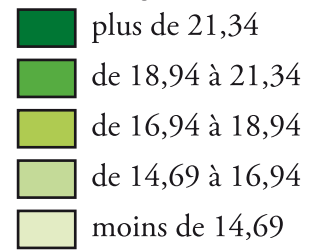

Bayrou F.

1^{er} tour 2007

Pourcentage des inscrits

Moyenne : 18