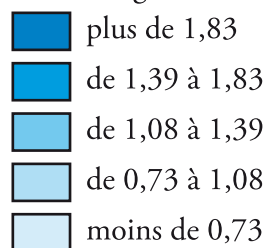

Blancs - nuls

1^{er} tour 2007

Pourcentage des inscrits

Moyenne : 1,32