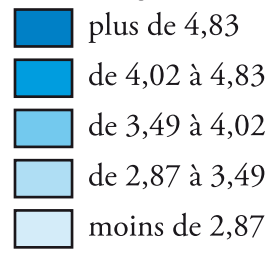

# Blancs - nuls

2<sup>e</sup> tour 2007

Pourcentage des inscrits

Moyenne : 3,87