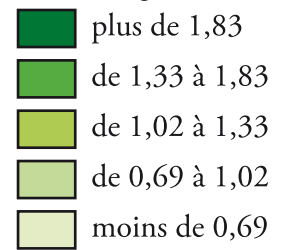

Bové J.

1^{er} tour 2007

Pourcentage des inscrits

Moyenne : 1,34