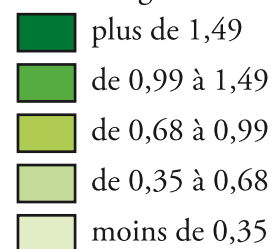

Buffet M.-G.

1^{er} tour 2007

Pourcentage des inscrits

Moyenne : 1,04