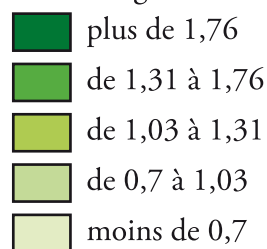

Laguiller A.

1^{er} tour 2007

Pourcentage des inscrits

Moyenne : 1,26