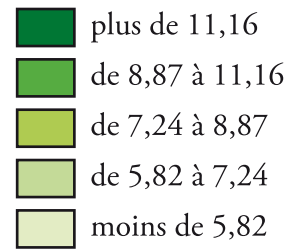

Le Pen J.-M.

1^{er} tour 2007

Pourcentage des inscrits

Moyenne : 8,6