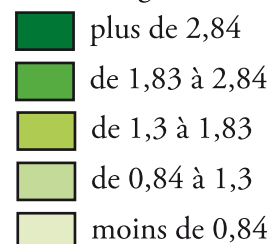

Nihous F.

1^{er} tour 2007

Pourcentage des inscrits

Moyenne : 1,98