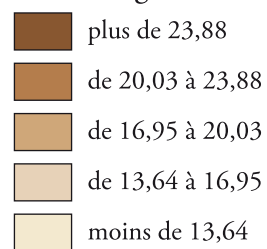

Royal S.

1^{er} tour 2007

Pourcentage des inscrits

Moyenne : 18,75