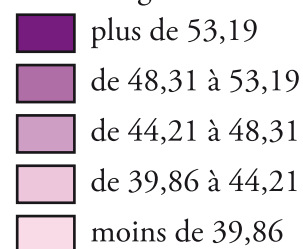

Sarkozy N.

2^e tour 2007

Pourcentage des inscrits

Moyenne : 46,5