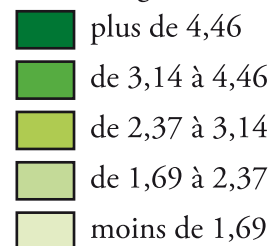

# de Villiers Ph.

1<sup>er</sup> tour 2007

Pourcentage des inscrits

Moyenne : 3,39