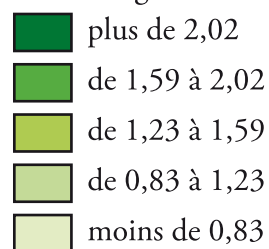

Voynet D.

1^{er} tour 2007

Pourcentage des inscrits

Moyenne : 1,47