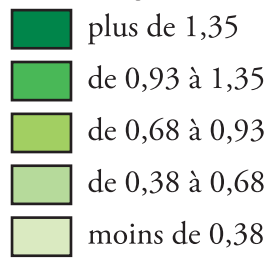

Pourcentage des inscrits

Moyenne : 0,93

Buffet M.-G.

1^{er} tour
2007