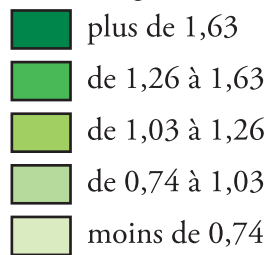

Pourcentage des inscrits

Moyenne : 1,2

Laguiller A.

1^{er} tour
2007