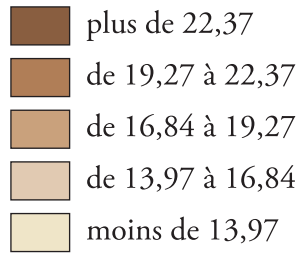

Pourcentage des inscrits

Moyenne : 18,12

Royal S.

1^{er} tour
2007