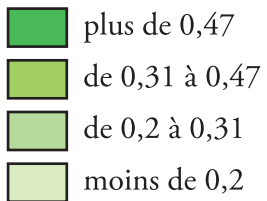

Pourcentage des inscrits

Schivardi G.

1^{er} tour
2007

Moyenne : 0,31