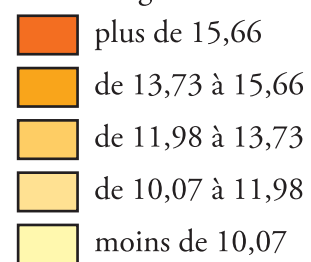

# Abstentions

1<sup>er</sup> tour 2007

Pourcentage des inscrits

Moyenne : 13