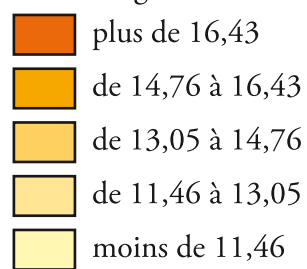

# Abstentions

2<sup>e</sup> tour 2007

Pourcentage des inscrits

Moyenne : 13,93