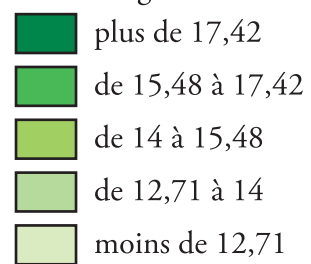

Bayrou F.

1^{er} tour 2007

Pourcentage des inscrits

Moyenne : 15,04