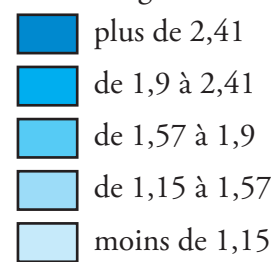

# Blancs - nuls

1<sup>er</sup> tour 2007

Pourcentage des inscrits

Moyenne : 1,79