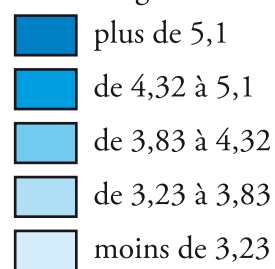

Blancs - nuls

2^e tour 2007

Pourcentage des inscrits

Moyenne : 4,18