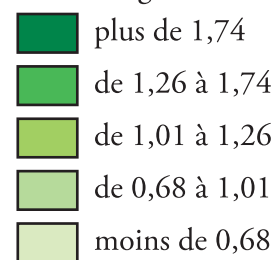

# Bové J.

1<sup>er</sup> tour 2007

Pourcentage des inscrits

Moyenne : 1,24