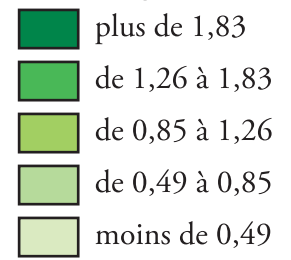

Buffet M.-G.

1^{er} tour 2007

Pourcentage des inscrits

Moyenne : 1,23