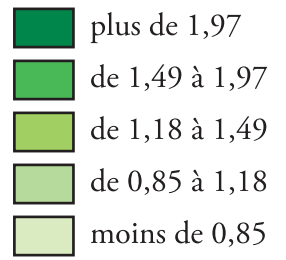

Laguiller A.

1^{er} tour 2007

Pourcentage des inscrits

Moyenne : 1,43