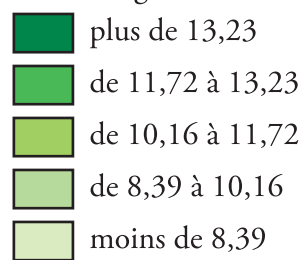

Le Pen J.-M.

1^{er} tour 2007

Pourcentage des inscrits

Moyenne : 11,21