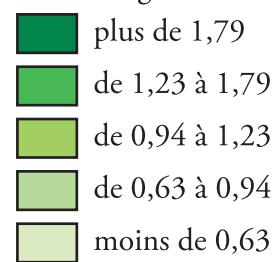

Nihous F.

1^{er} tour 2007

Pourcentage des inscrits

Moyenne : 1,27