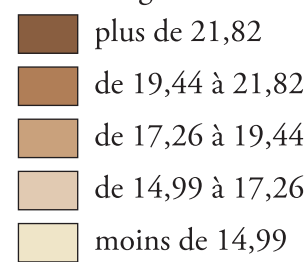

Royal S.

1^{er} tour 2007

Pourcentage des inscrits

Moyenne : 18,15