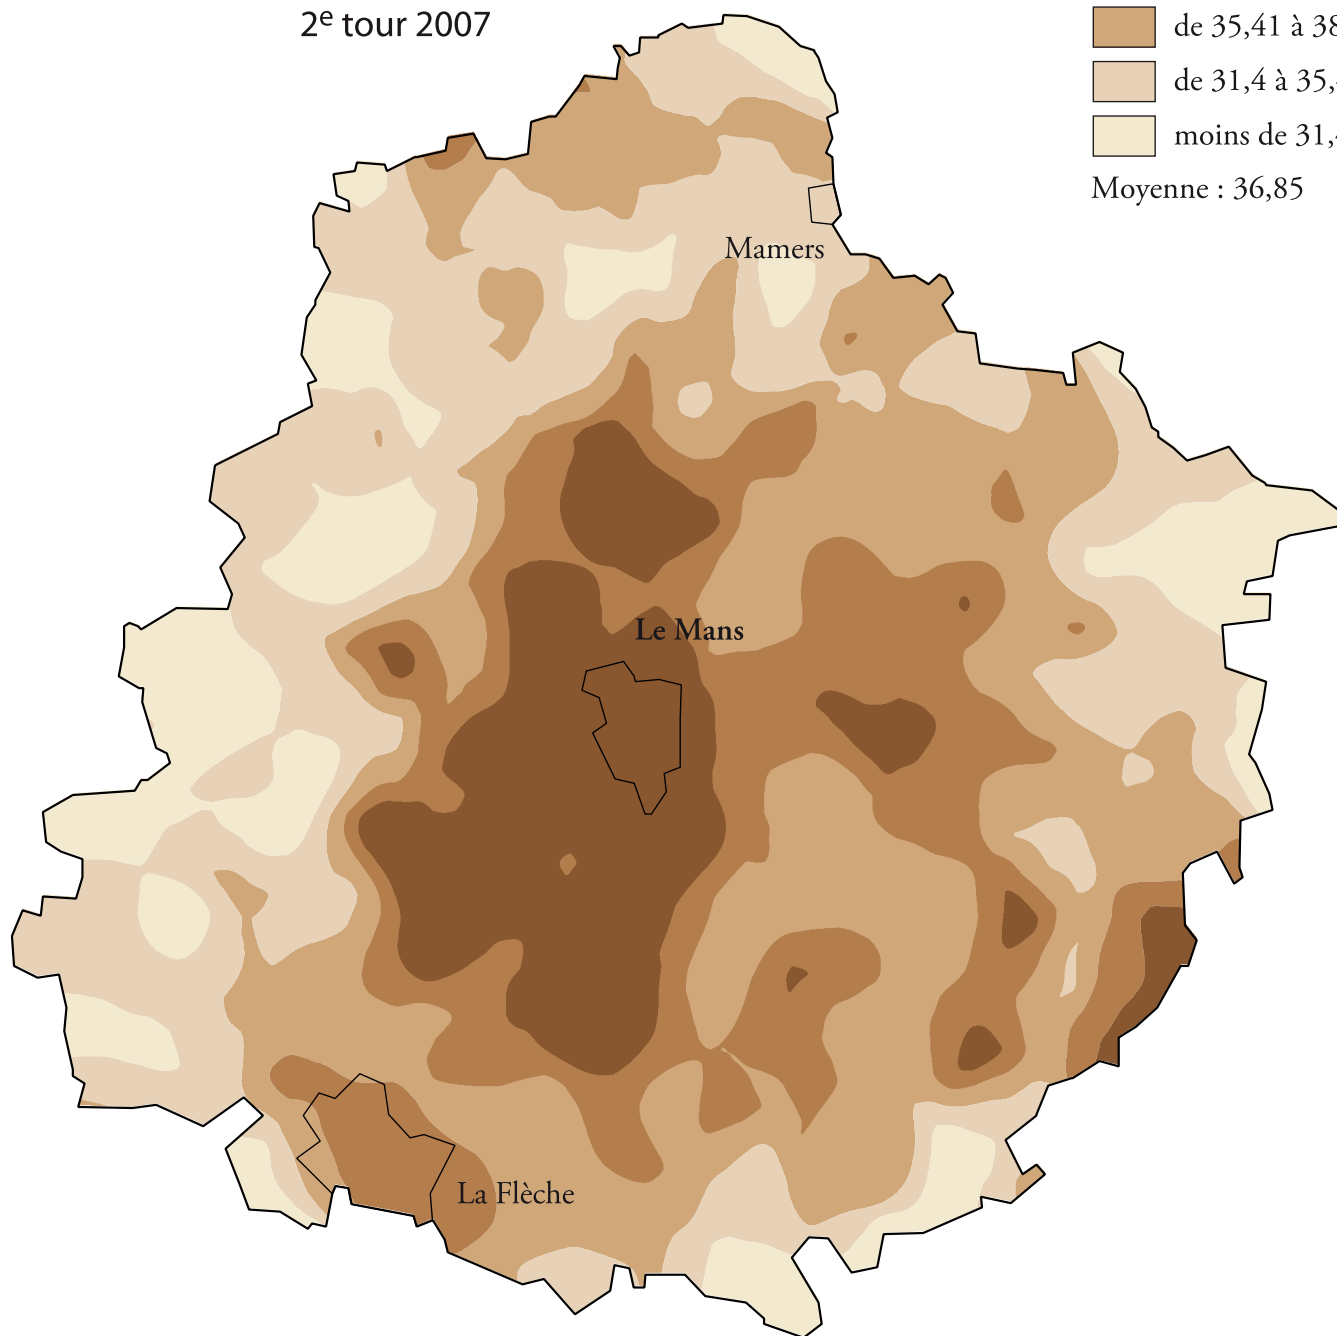

Royal S.

2^e tour 2007

Pourcentage des inscrits

- plus de 42,13
- de 38,87 à 42,13
- de 35,41 à 38,87
- de 31,4 à 35,41
- moins de 31,4

Moyenne : 36,85