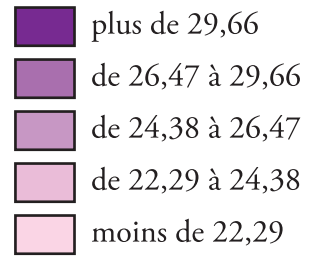

Sarkozy N.

1^{er} tour 2007

Pourcentage des inscrits

Moyenne : 25,9