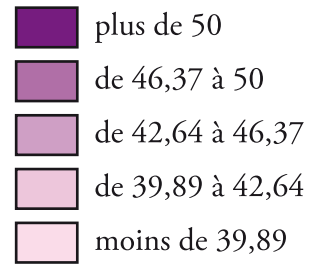

Sarkozy N.

2^e tour 2007

Pourcentage des inscrits

Moyenne : 45,03