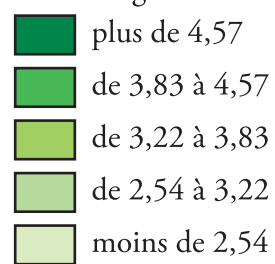

# de Villiers Ph.

1<sup>er</sup> tour 2007

Pourcentage des inscrits

Moyenne : 3,58