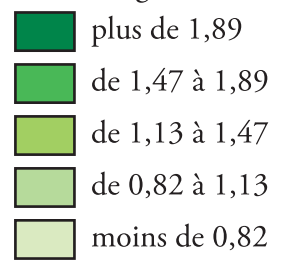

# Voynet D.

1<sup>er</sup> tour 2007

Pourcentage des inscrits

Moyenne : 1,4