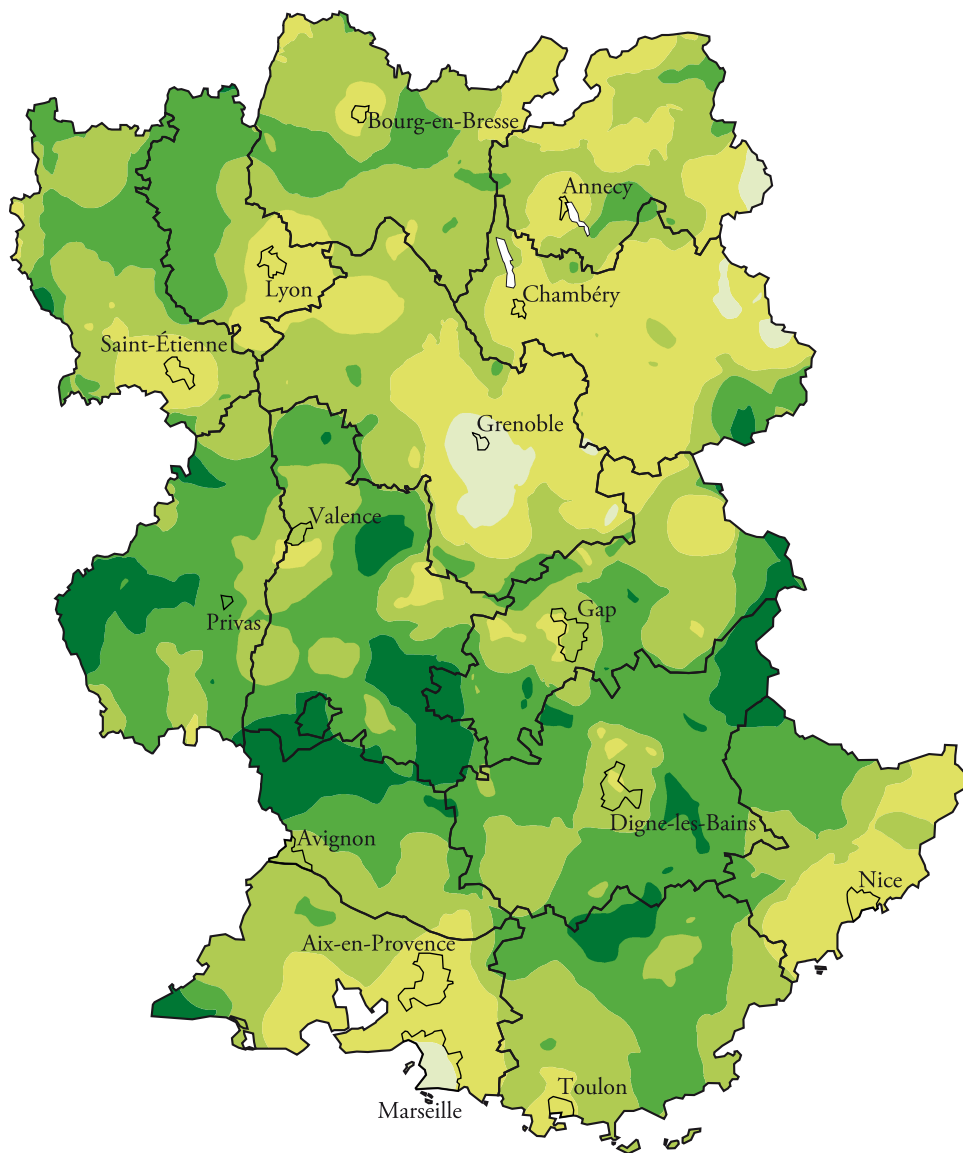

P. Louis (MPF-CPNT)

Pourcentage des inscrits

Moyenne : 2,2

0 20 km