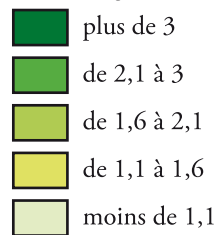

P. Louis (MPF-CPNT)

Pourcentage des inscrits

Moyenne : 2,2

0 20 km