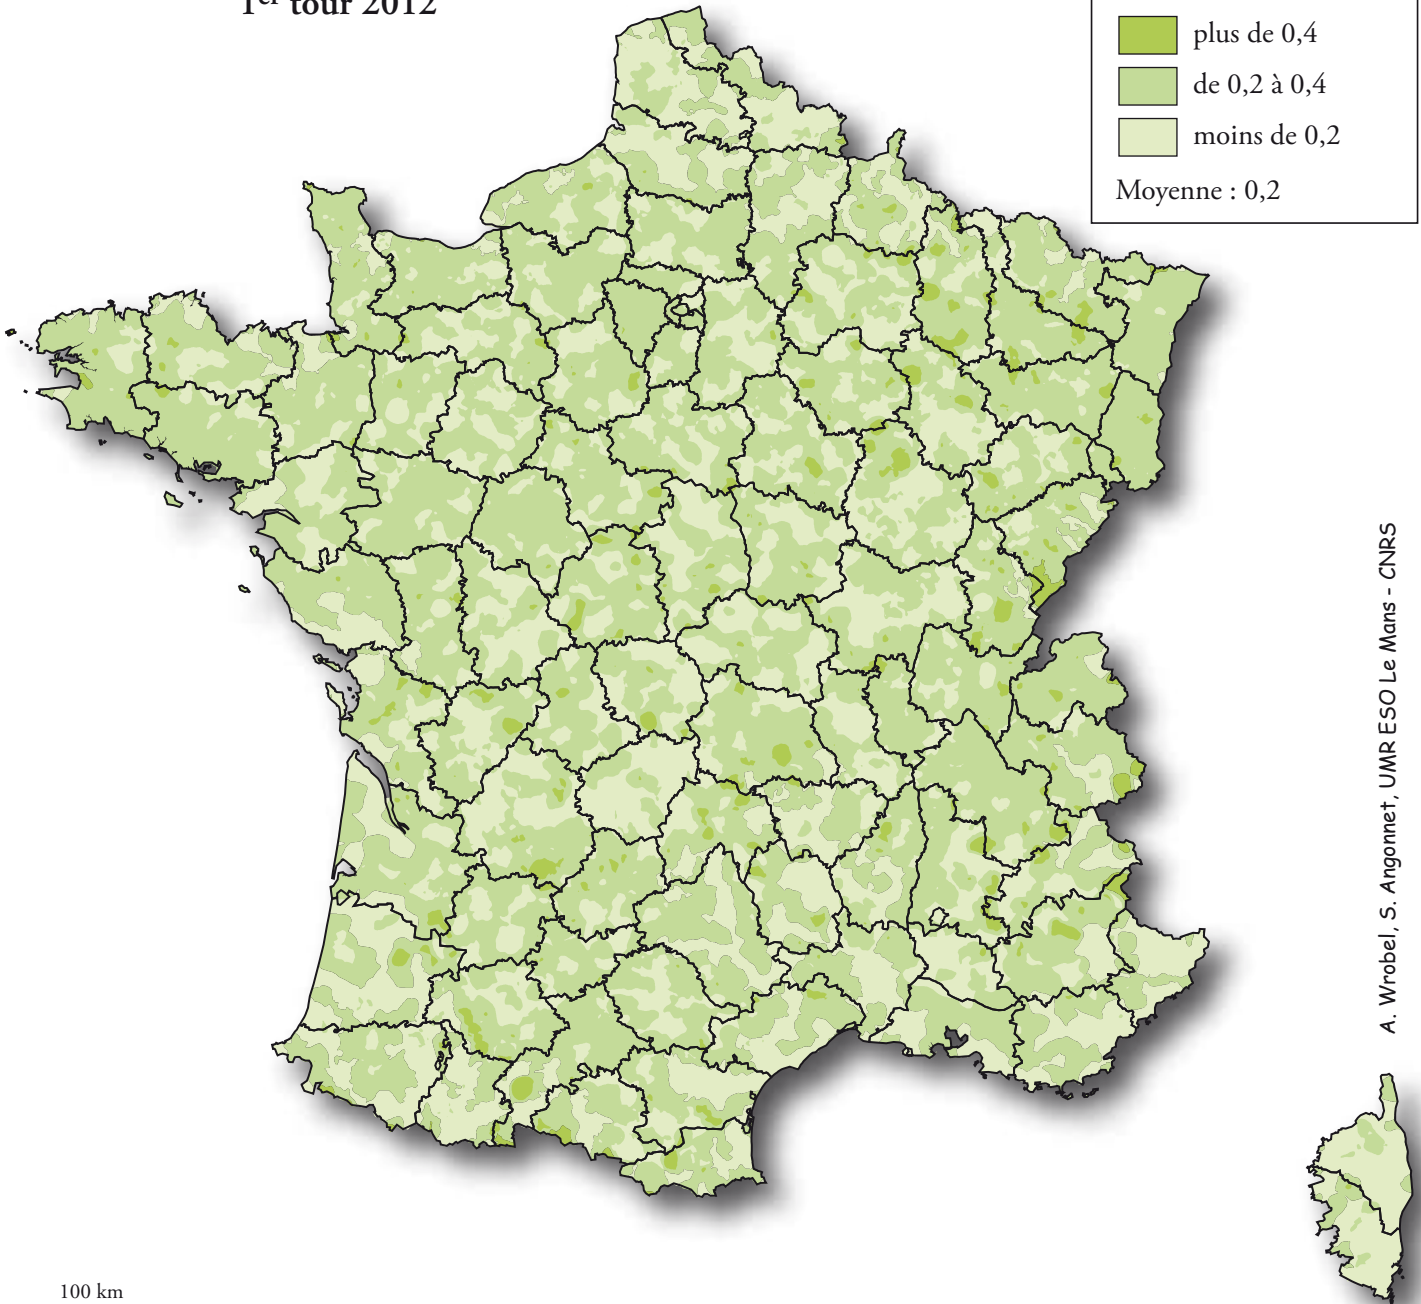

Jacques CHEMINADE

1^{er} tour 2012

Pourcentage des inscrits

- plus de 0,4
- de 0,2 à 0,4
- moins de 0,2

Moyenne : 0,2

A. Wrobel, S. Angonnet, UMR ESO Le Mans - CNRS