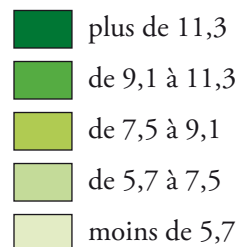

Jean-Luc MÉLENCHON

1^{er} tour 2012

Pourcentage des inscrits

Moyenne : 8,8