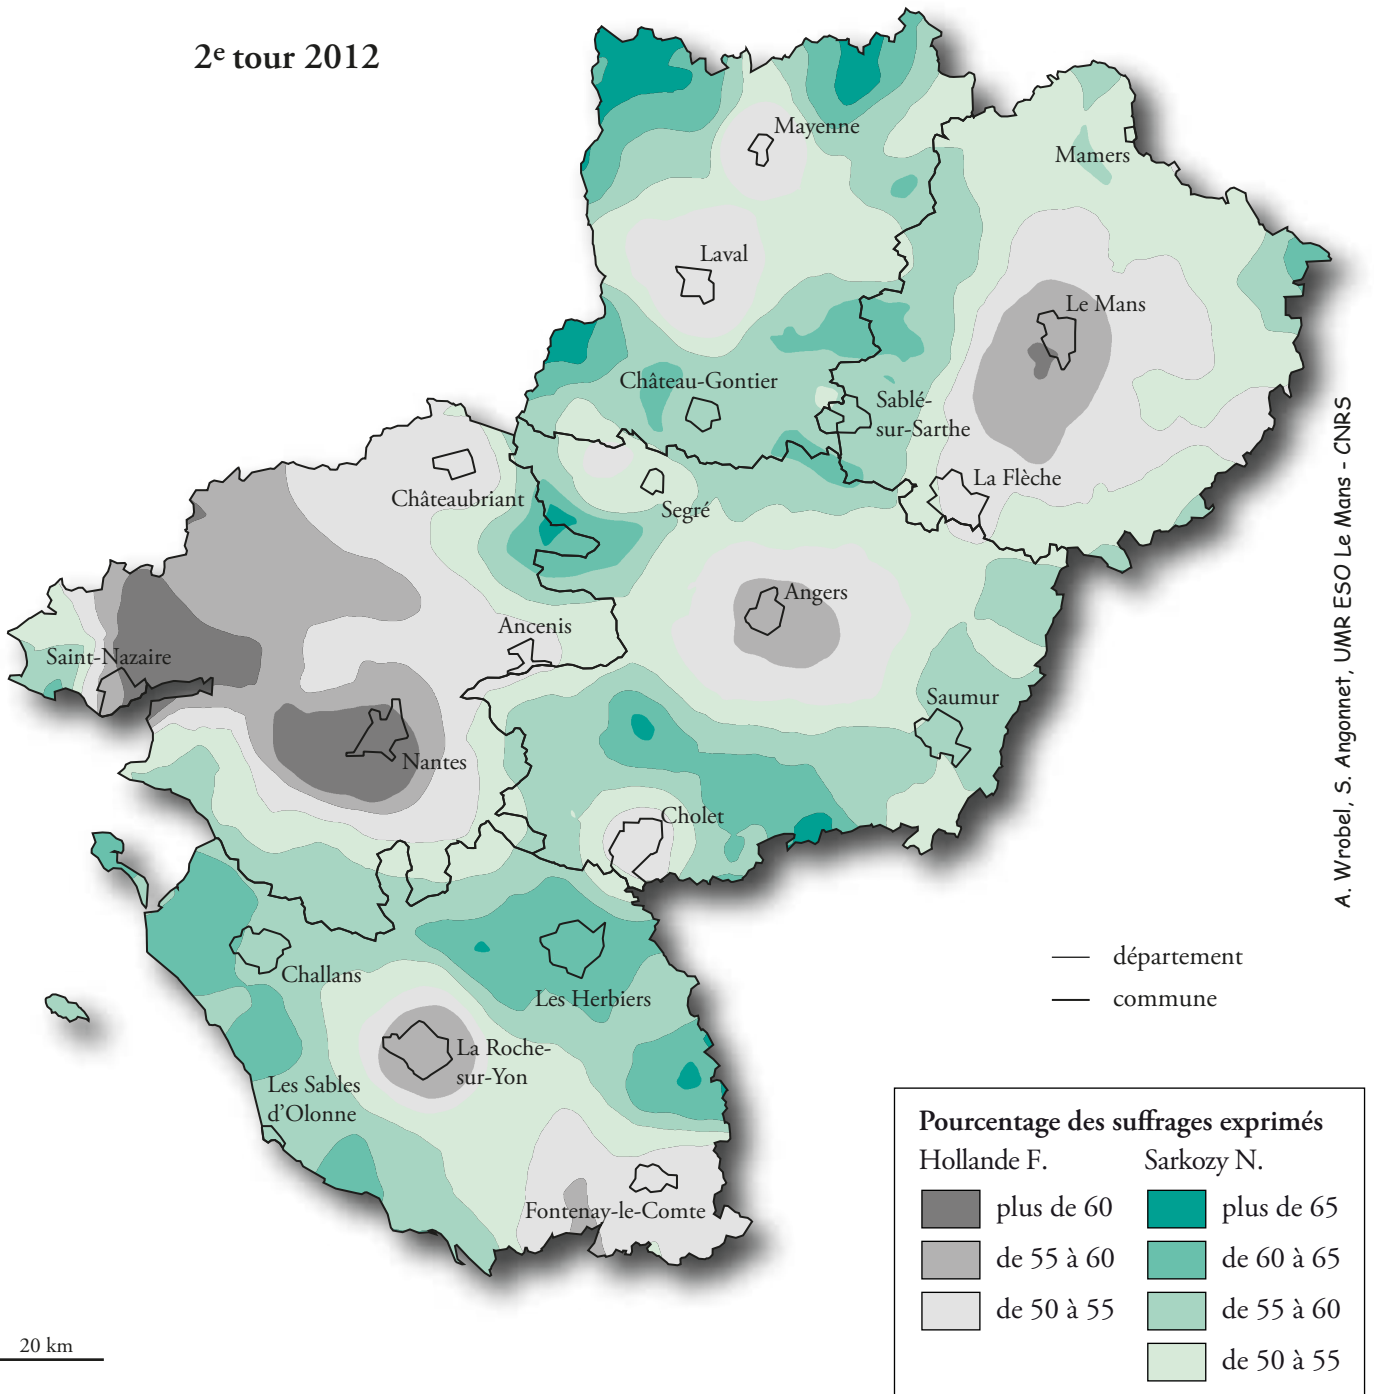

HOLLANDE F. / SARKOZY N.

2^e tour 2012

A. Wrobel, S. Angonnet, UMR ESO Le Mans - CNRS

20 km